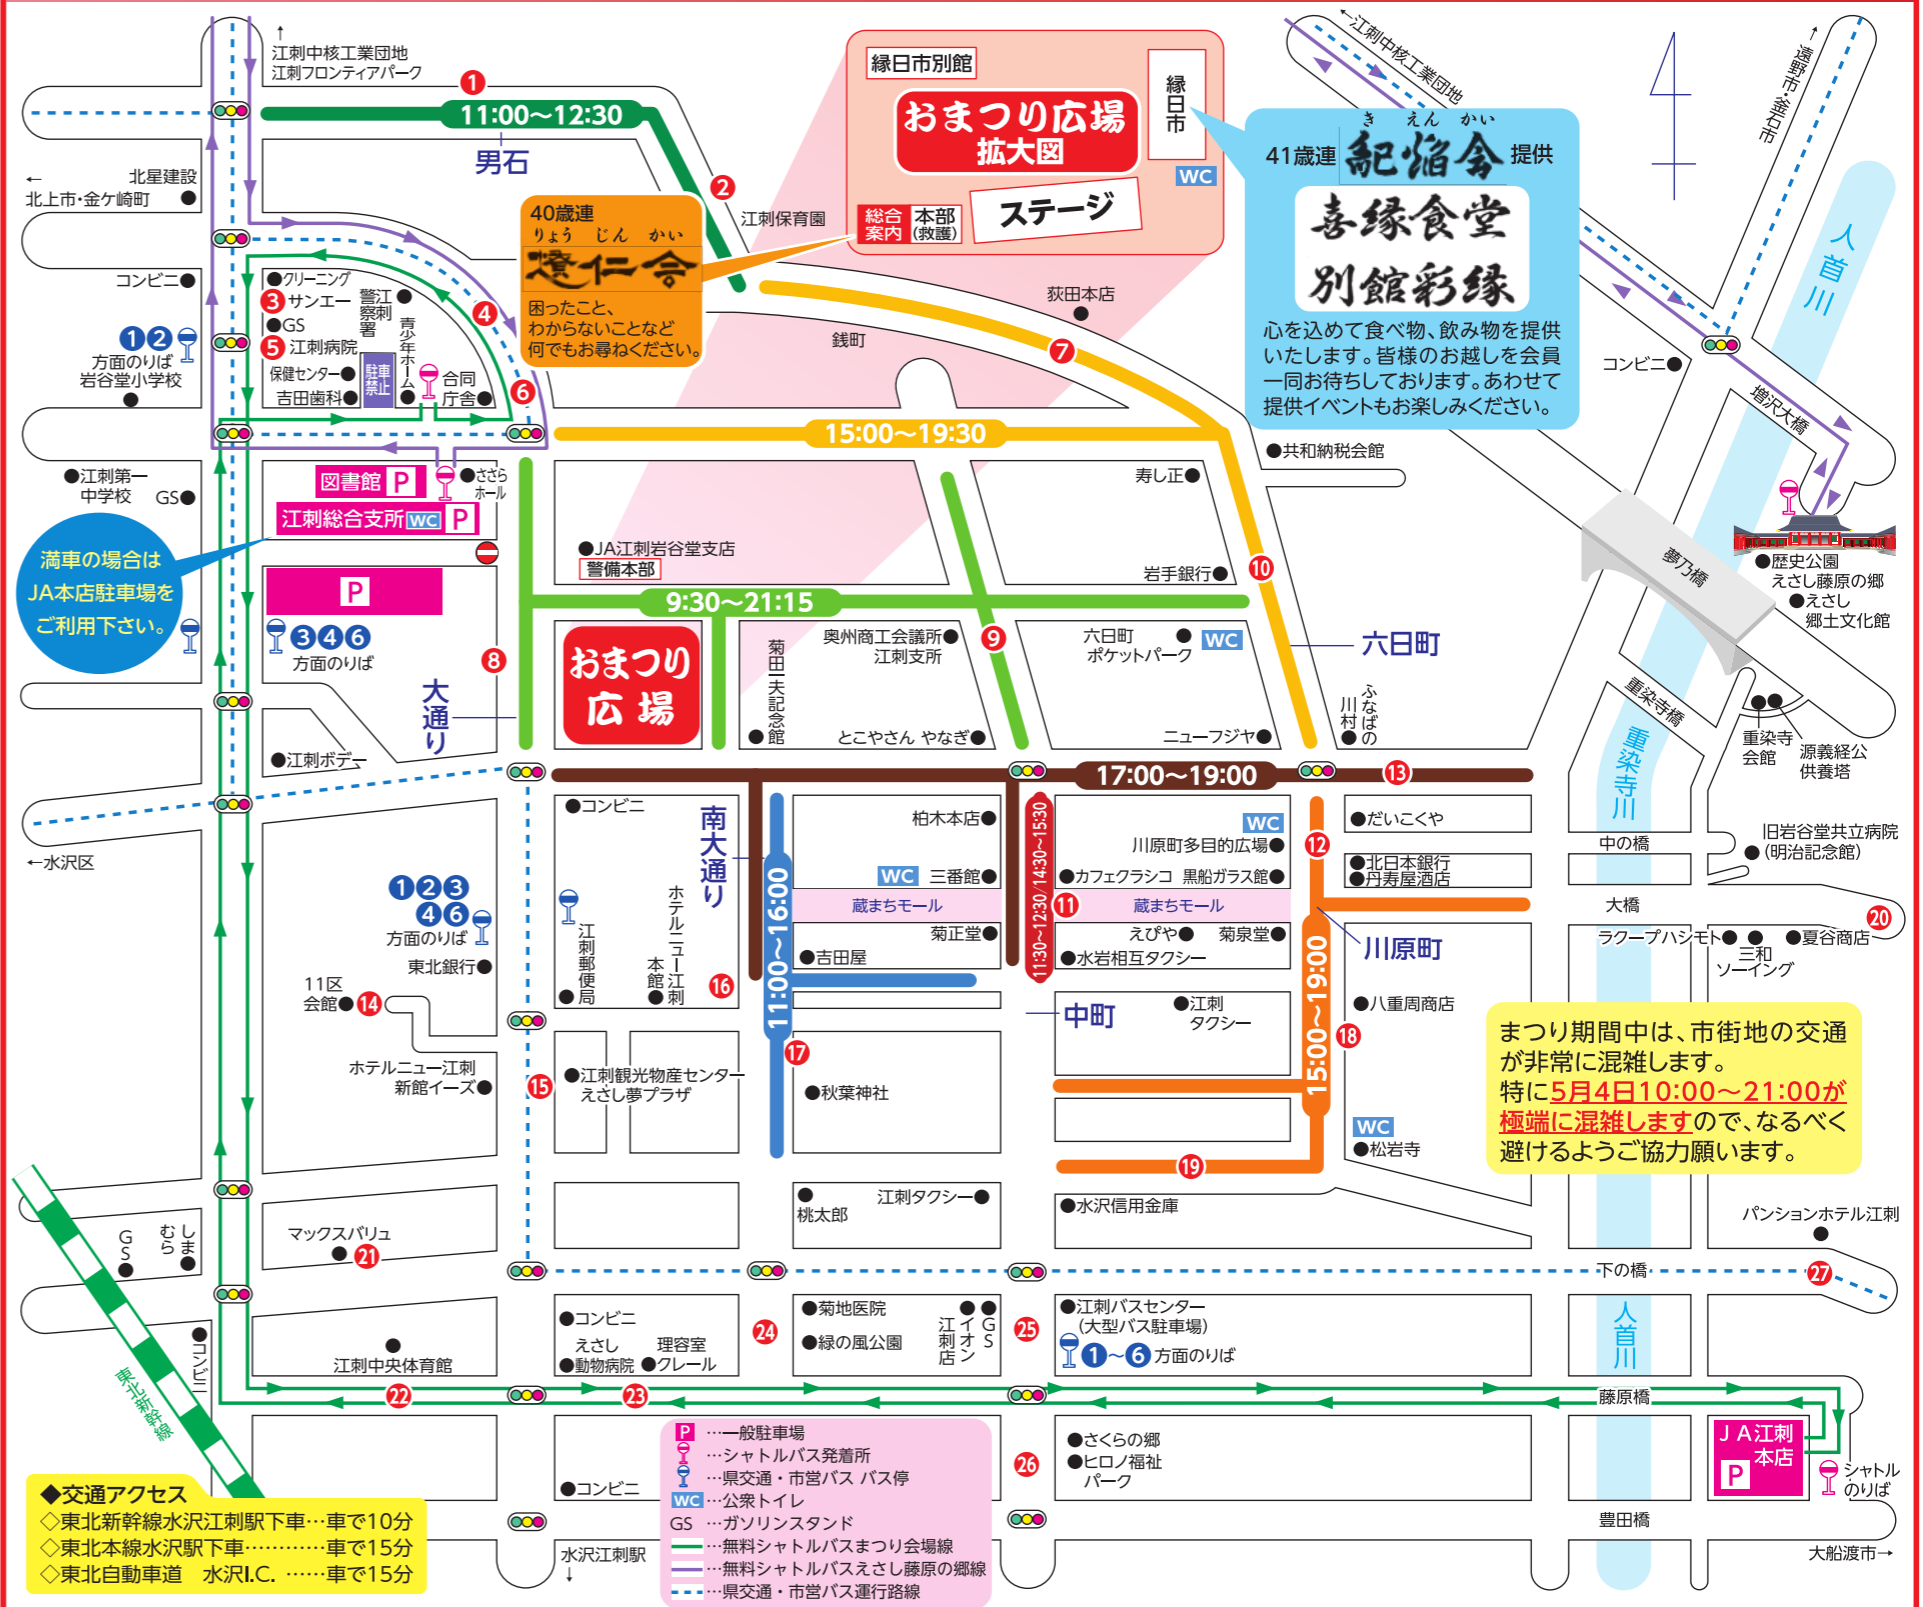

5月3日 交通規制

【5/3・4両日運行】 無料シャトルバス運行時刻 (シャトルバス発着場)

バスの運行案内 ※全て江刺BC(バスセンター)発

- 岩手県交通** (胆江営業所:0197-35-2185)
- ① 岩黒線: 江刺BC~江刺病院~北上駅 (始発~終便)
 - ② 水岩線: 江刺BC~川原町~水沢駅(胆沢病院) (始発~終便)
- 奥州市営バス** (江刺営業所:0197-35-8520)
- ③ 伊手糎谷線: 江刺BC~藤里~玉川~糎谷 (1日2便: 始発8:00、終便14:00)
 - ④ 米里学問沢線: 江刺BC~玉里~米里~学問沢 (1日2便: 始発10:45、終便15:30)
 - 米里重王堂線: 江刺BC~玉里~米里~重王堂 (1日2便: 始発8:30、終便14:30)
 - ⑤ 街なか循環線: 江刺BC~藤原の郷~クリーンパーク (1日2便: 始発9:45、終便14:00)
 - ⑥ 稲瀬・愛宕環状線: 江刺BC~稲瀬~愛宕~江刺BC (1日2便: 13:00、16:30【4日※のみ運行】)

- まつり会場線**
- 5/3 11:00~21:00 (30分おき)
 - 5/4 9:00~21:00 (30分おき)
 - JA江刺本店 ⇄ おまつり広場 (江刺地区合同庁舎前)
- えさし藤原の郷線**
- 5/3・5/4 10:00~17:00 (1時間おき)
 - 〈工業団地経由〉
体育文化会館 ⇄ えさし藤原の郷 (ささらホール前)

参加者、来場者の安全確保のため、おまつり広場内、広場周辺の小型無人機(ドローン)の使用を禁止いたします。

両日の交通規制はパレード通過後順次解除となります

5月4日 交通規制

- 交通アクセス**
- ◇東北新幹線水沢江刺駅下車...車で10分
 - ◇東北本線水沢駅下車...車で15分
 - ◇東北自動車道 水沢I.C. ...車で15分

- シンボル**
- P ...一般駐車場
 - シャトルバス発着所
 - 興交通・市営バス 乗降場
 - WC ...公衆トイレ
 - GS ...ガソリンスタンド
 - 無料シャトルバスまつり会場線
 - 無料シャトルバスえさし藤原の郷線
 - 興交通・市営バス運行路線

- 5/4 25歳・42歳町内巡演コース**
- 鳳燐伝** (25歳年祝連)
- ⑮ ホテルニュー江刺(新館イーズ前) 8:10 → ⑳ マックスバリュ 8:50 → ㉕ イオン江刺店 9:30 → ㉑ 商工会議所前 10:10 → ㉓ スーパーサンエー 11:10 → ㉔ 江刺病院 11:40 → ⑩ 六日町(岩手銀行前) 13:20 → ⑫ 川原町(北日本銀行前) 13:45 → ㉒ 南町(三和ソーイング前) 14:15 → ㉖ 栄町(パシオンホテル江刺前) 14:55 → ㉗ 秋葉神社 15:45
- 珠蓮会** (42歳年祝連)
- ⑨ 商工会議所前 8:00 → ⑬ 本町 8:20 → ⑩ 六日町(岩手銀行前) 8:40 → ② 男石(江刺保育園前) 9:10 → ㉒ スーパーサンエー 9:50 → ⑤ 江刺病院 10:35 → ㉑ マックスバリュ 11:15 → ⑮ ホテルニュー江刺(新館イーズ前) 11:35 → ⑫ 川原町(丹寿屋前) 13:20 → ㉒ 南町(ラクープハンモ前) 13:50 → ㉖ 栄町(パシオンホテル江刺前) 14:20 → ㉕ イオン江刺店 14:45 → ⑮ ホテルニュー江刺(本館前) 16:00 → ⑪ 中町(菊正堂前) 16:20