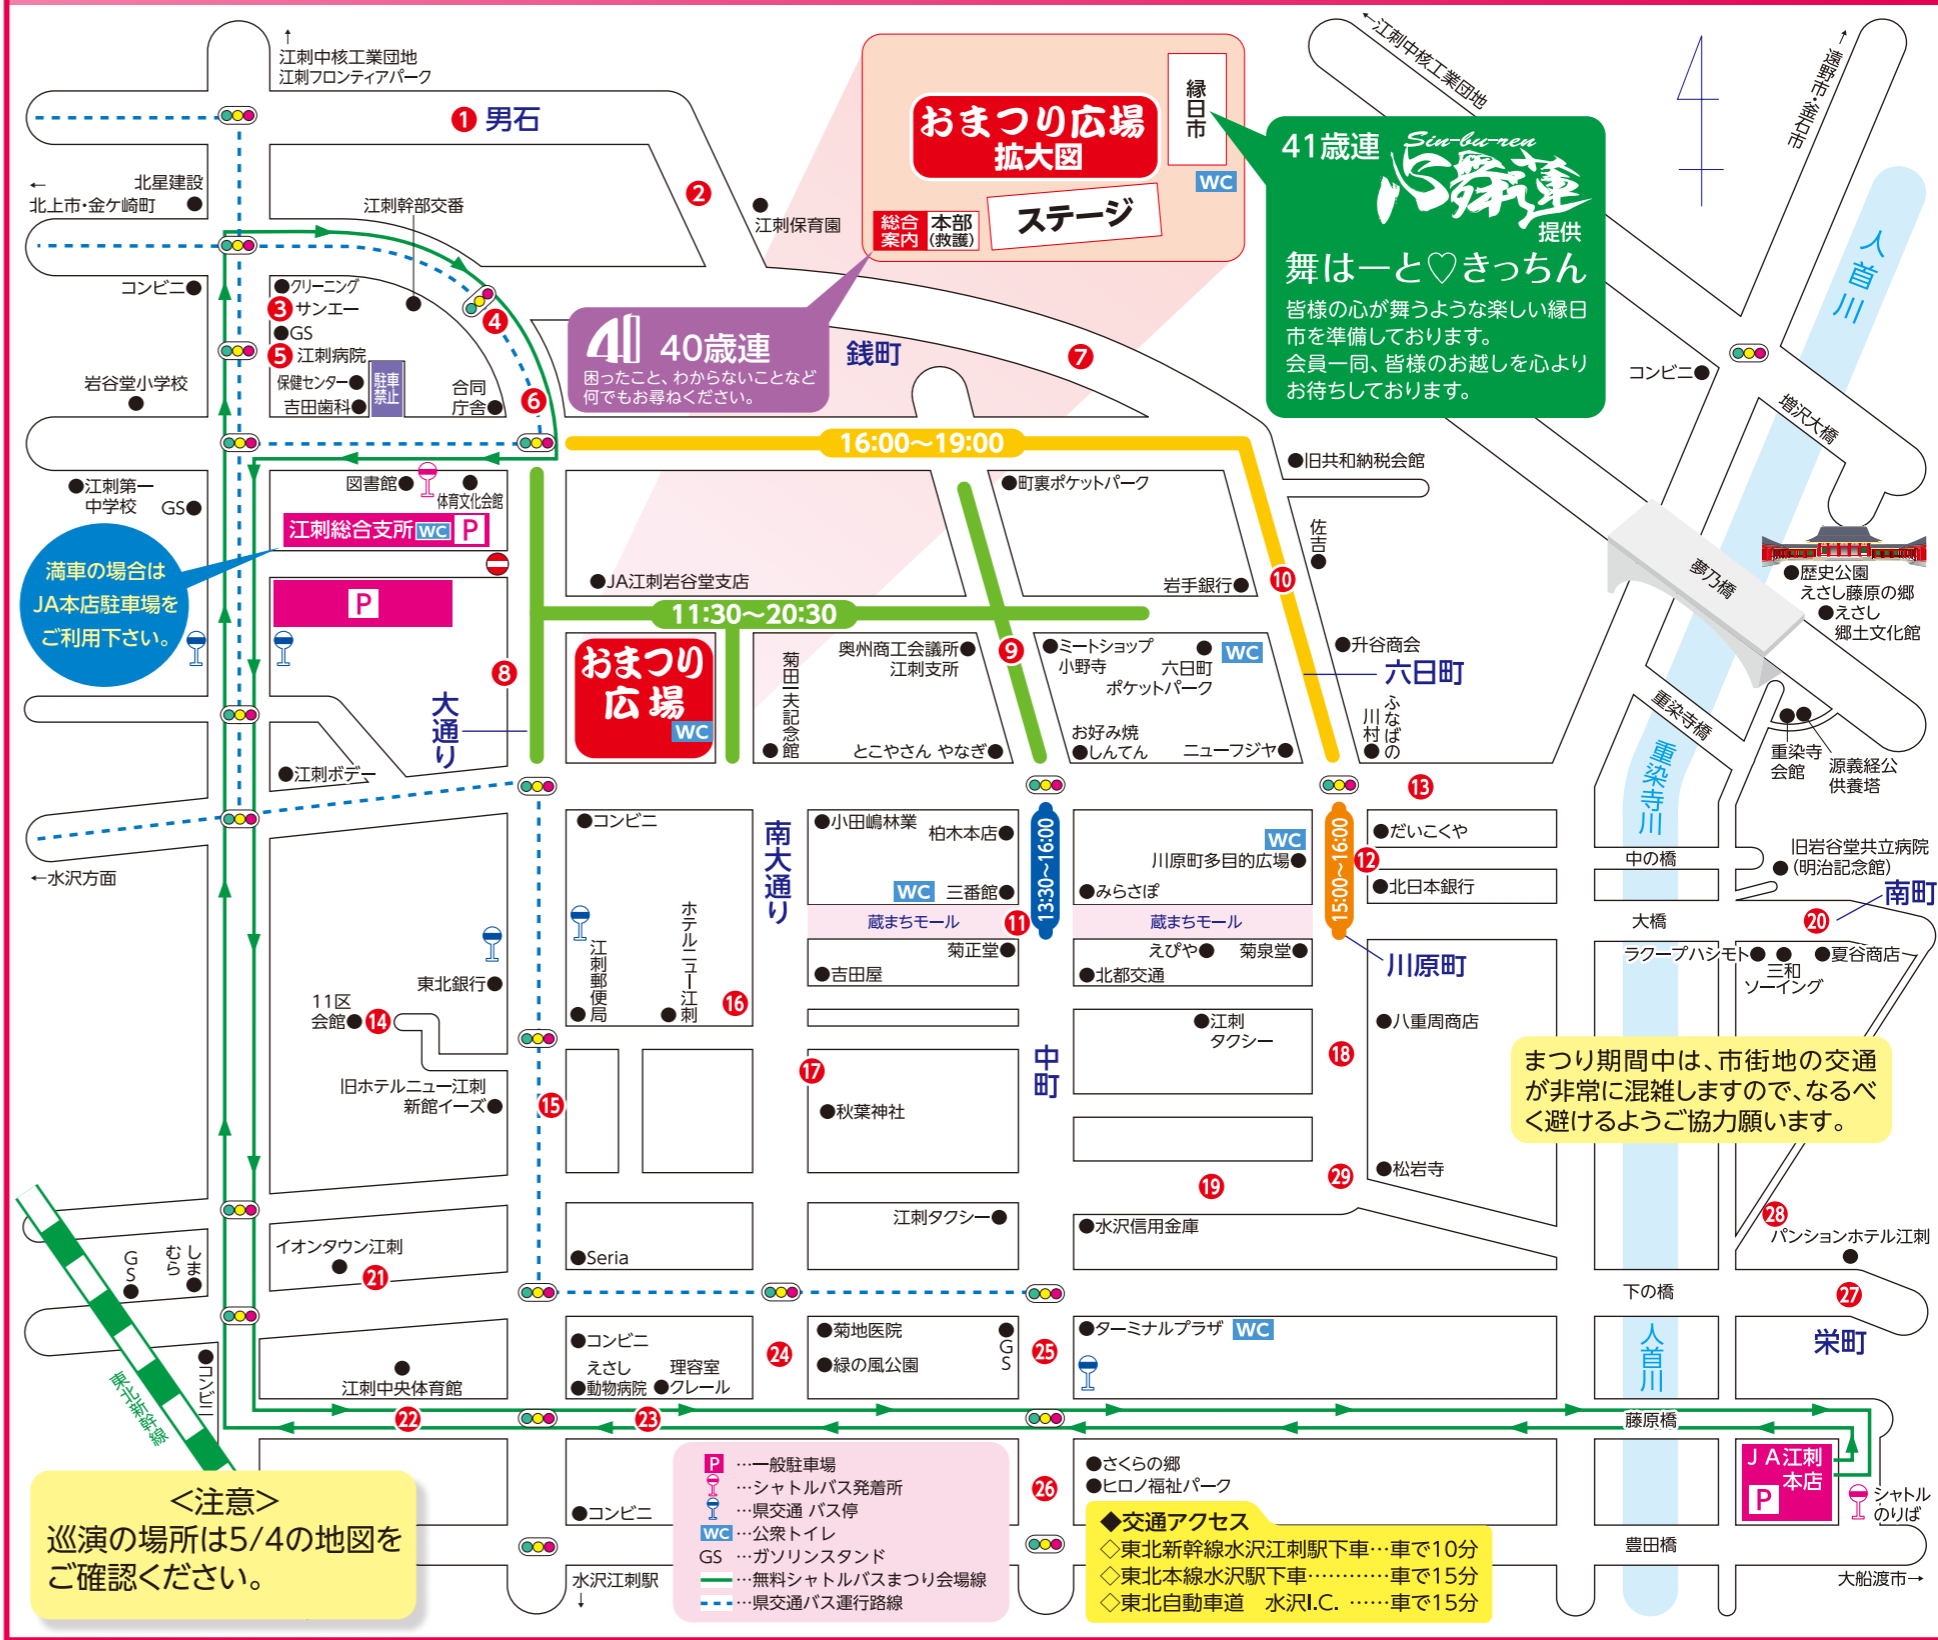

5月3日 交通規制

バスの運行案内 ※全てターミナルプラザ発

岩手県交通 (胆江営業所:0197-35-2185)

水岩線: 江刺BC~川原町~水沢駅(胆沢病院) (始発~終便)

[5/3・4両日運行] 無料シャトルバス運行時刻 (シャトルバス発着場)

5/3 12:00~21:00 (30分おき)
5/4 11:00~21:00 (30分おき)

JA江刺本店 ⇄ おまつり広場 (体育文化会館前)

会場周辺は大変混雑します。便利なシャトルバスをご利用下さい!

※道路事情などにより、運行が遅れる場合があります。

5/3 町内屋台巡演コース

◆中町豊田町組	12川原町10:00→10六日町・岩手銀行前10:20→9商工会議所江刺支所前10:40→16ホテルニュー江刺本館11:00→17秋葉神社前11:20→11中町・菊正堂前11:30(大通り組との相打ち)→26さくらの郷14:40→25豊田町・力食堂裏15:00→8おまつり広場18:15
◆一親会	20三和ソーイング15:20→12川原町・北日本銀行前16:00→10六日町・岩手銀行前16:20→9商工会議所江刺支所前16:40→17秋葉神社前17:00→8おまつり広場18:15
◆大通り組	9商工会議所江刺支所前9:40→3SSMサンエー10:10→8おまつり広場前11:00→11中町・菊正堂前11:30(中町豊田町組との相打ち)→17秋葉神社前12:10→9商工会議所江刺支所前14:40→8おまつり広場18:15
◆川原町本町組	29松岩寺14:00→10川原町・八重周商店前14:40→18本町・旧及善前15:00→10六日町・岩手銀行前15:40→9商工会議所江刺支所前16:20→11中町・三番館前16:50→17秋葉神社前17:20→8おまつり広場18:15
◆六日町銭町組	7千葉幸様宅前12:10→7柏木医院前12:30→10六日町・佐吉前12:50→10六日町・升谷商会前15:10→17秋葉神社前16:00→8おまつり広場18:15
◆南栄会	20栄町・中央通り12:50→28菅野様前13:20→27パシオンホテル江刺前13:50→20南町・夏谷商店前14:20→12川原町・北日本銀行前14:40→11中町・みらさぼネットワーク様前15:10→17秋葉神社前16:40→8おまつり広場18:15
◆秋葉ばやし	17秋葉神社前10:40→16ホテルニュー江刺本館11:10→1411区会館前11:50→11蔵まちモール前13:30→26さくらの郷14:10→23理容室クレール15:10→22江刺中央体育館15:30→8おまつり広場18:15
◆男石会	1男石会祭典事務所10:30→1男石三丁目10:50→3SSMサンエー11:10→1男石会祭典事務所11:40→2男石一丁目12:50→7六日町・旧荻田本店前13:10→9大通り・ミートショップ小野寺前13:30→11中町・菊正堂前13:50→17秋葉神社前14:30→16南大通り・吉田屋前14:50→8おまつり広場前15:10→8おまつり広場18:15

参加者、来場者の安全確保のため、おまつり広場内、広場周辺の小型無人機(ドローン)の使用を禁止いたします。

5/4 42歳・25歳 合同町内巡演コース

◆42歳年祝連 蒼和会 ◆25歳年祝連 龍草伝
屋台1台による運行です

●江刺総合支所8:40→3SSMサンエー9:30→21イオンタウン江刺10:40→
15旧ホテルニュー江刺新館イース13:00→17秋葉神社14:00→
11中町・菊正堂前14:40→29松岩寺15:40